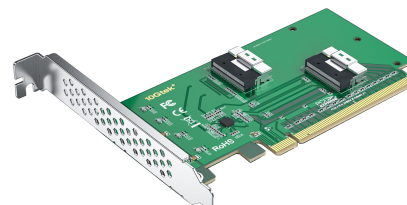

Qualest™

Computer Works Since 1993

NJ-224E-G4T2

2U 24Bay Gen4 NVMe JBOF

with
Dual BCM57416 10GbE

◆システム概要◆

NJ-224E-G4T2 Networking JBOF (Just a Bunch Of Flash) シリーズは、UEFI BIOS の PCIe バス分岐 (PCIe-Bifurcation) 機能と、PCIe Bifurcation カードにより、AMD EPIC 7003/7002 CPU の PCIe Gen4 インターフェイスから、SlimSAS コネクタ (SFF8654) を用いて 24 系統の (X4) レーンバスを引き出し、Gen4 NVMe SSD に接続する JBOF ストレージで、ホストシステムとの接続は BCM57416 コントローラによるデュアル 10GbE ネットワークで行います。

2TB までの 3200MHz DDR4 ECC R-DIMM のメインメモリが搭載可能で、Windows 系 OS、Linux 系 OS、ならびに仮想化 OS に対応します。システム背面の 2.5" SATA ドライブ、またはシステムボード上の Gen4 M.2 NVMe SSD から起動できます。

VGA ポートと専用 LAN ポートを装備する Aspeed AST2500 BMC (Baseboard Management Controller) が、IPMI2.0 (Intelligent Platform Management Interface) 準拠のシステム管理機能を提供し、WEB GUI/シリアルコンソールを使用して OS 非依存のシステムの監視・管理が行えます。

3 台の 80x38mm PWM ファンを使用したホットスワップ冷却ファンを装備し、電源には 80Plus チタニウム規格 1200W (1+1) CRPS 冗長化電源を搭載しています。

◆U.2 および M.2 デバイスに対応◆

2.5" U.2 NVMe SSD に加え、別売のアルミ製の M.2-U.2 アダプターを使用して、M.2 NVMe SSD の利用が可能です。SSD の発熱は 2 枚のサーマルパッドにより効率よく冷却されます。

PCIe [X16] to 4* [X4] バス分岐カード

M.2-U.2 アダプター

Model	NJ-224E-G4T2
CPU/チップセット/BIOS	1*AMD EPYC 7003/7002, ソケット SP3 (LGA4094), Soc チップセット, AMI UEFI BIOS
メモリー	8*288 ピン DIMM ソケット, DDR4 3200MHz RDIMM (最大 2TB)
グラフィックス	Aspeed AST2500 MBC VGA, DDR4 512MB 1920x1200@60Hz
内部コネクタ	5*Gen4 PCIe (X16) バス, 2*Gen4 PCIe (X8) バス, 2*Gen4 M.2 コネクタ (2280, 22110), 8*SATA3
ドライブベイ	24*2.5" U.2 NVMe ベイ (フロント) + 2*2.5" SATA ベイ (リア)
ホスト接続	2*10GbE LAN (BCM57416, RJ45)
I/O ポート	2+2*USB3.0 (フロント・リア), 2*USB2.0, 1*COM (Dsub-9), 1*VGA (Dsub-15), IPMI LAN (RTL8211F, RJ45)
システムファン	3*80x38(mm) PWM 方式ホットスワップファン (山洋電気製: 9GA0812P1G611)
電源	1200W 80Plus チタニウム規格 (1+1) CRPS 冗長化電源, 40x28 (mm) ファン (各ユニット), 100-240VAC, 47-63Hz
外形寸法・付属品	EIA-310D 2U, W430 x D645 x H88 (mm), 2*電源ケーブル, 1*ラックマウントレールセット